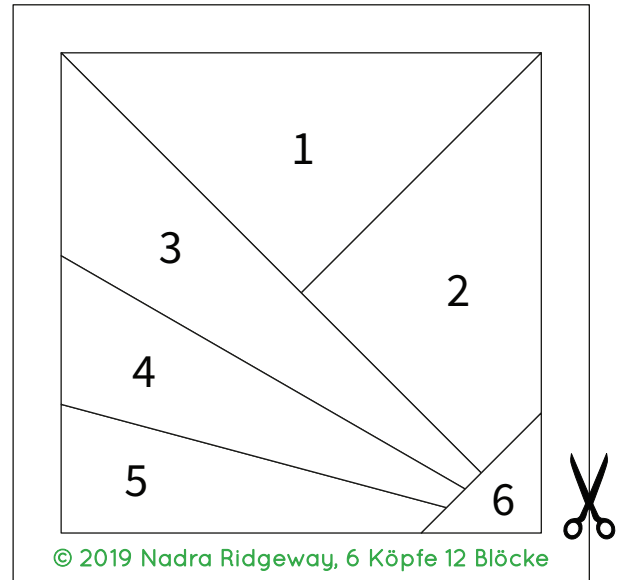

Vorlage 1 x ausdrucken
Print out 1

Achtung: In den Druckoptionen unter „Seite anpassen“ bitte die Option „Tatsächliche Größe“ (100%) wählen.
Das Test-Quadrat sollte nach dem Drucken 1" groß sein.

Before printing the template, make sure that scaling is set to "100%" or "none".
The test square should measure 1".