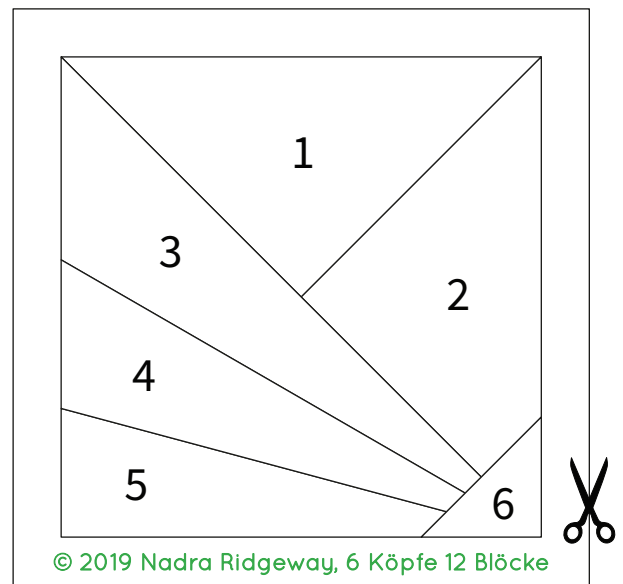

Vorlage 1 x ausdrucken
Print out 1

Achtung: In den Druckoptionen unter „Seite anpassen“ bitte die Option „Tatsächliche Größe“ (100%) wählen.
Das Test-Quadrat sollte nach dem Drucken 1" groß sein.

Before printing the template, make sure that scaling is set to "100%" or "none".
The test square should measure 1".