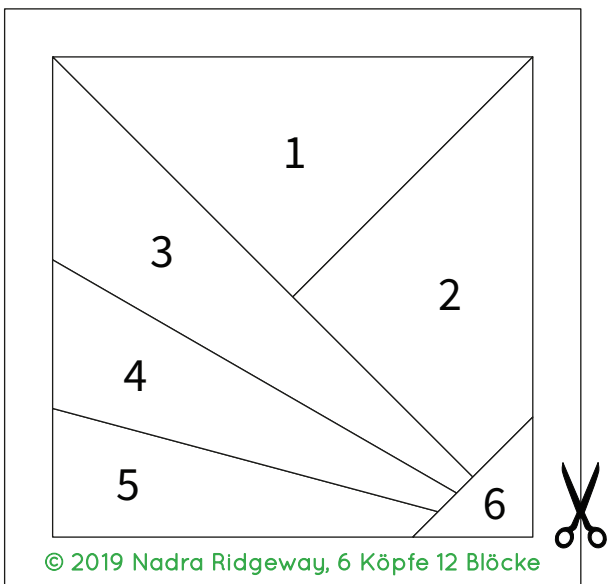

Vorlage 1 x ausdrucken
Print out 1

Achtung: In den Druckoptionen unter „Seite anpassen“ bitte die Option „Tatsächliche Größe“ (100%) wählen.
Das Test-Quadrat sollte nach dem Drucken 1" groß sein.

Before printing the template, make sure that scaling is set to "100%" or "none".
The test square should measure 1".