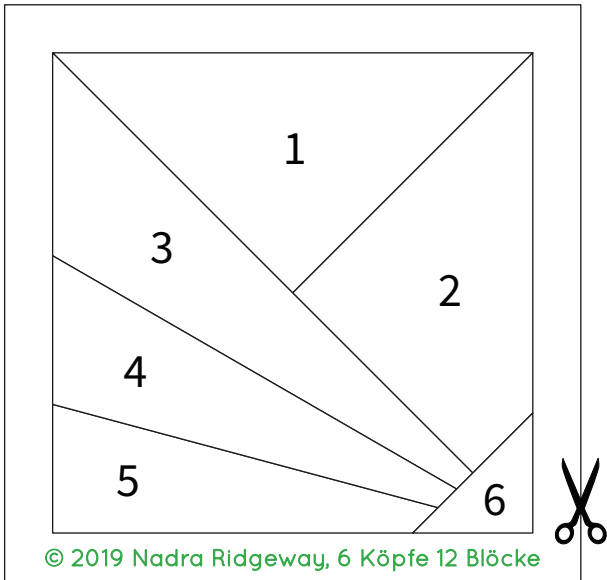

Vorlage 1 x ausdrucken
Print out 1

Achtung: In den Druckoptionen unter „Seite anpassen“ bitte die Option „Tatsächliche Größe“ (100%) wählen.
Das Test-Quadrat sollte nach dem Drucken 1" groß sein.

Before printing the template, make sure that scaling is set to "100%" or "none".
The test square should measure 1".